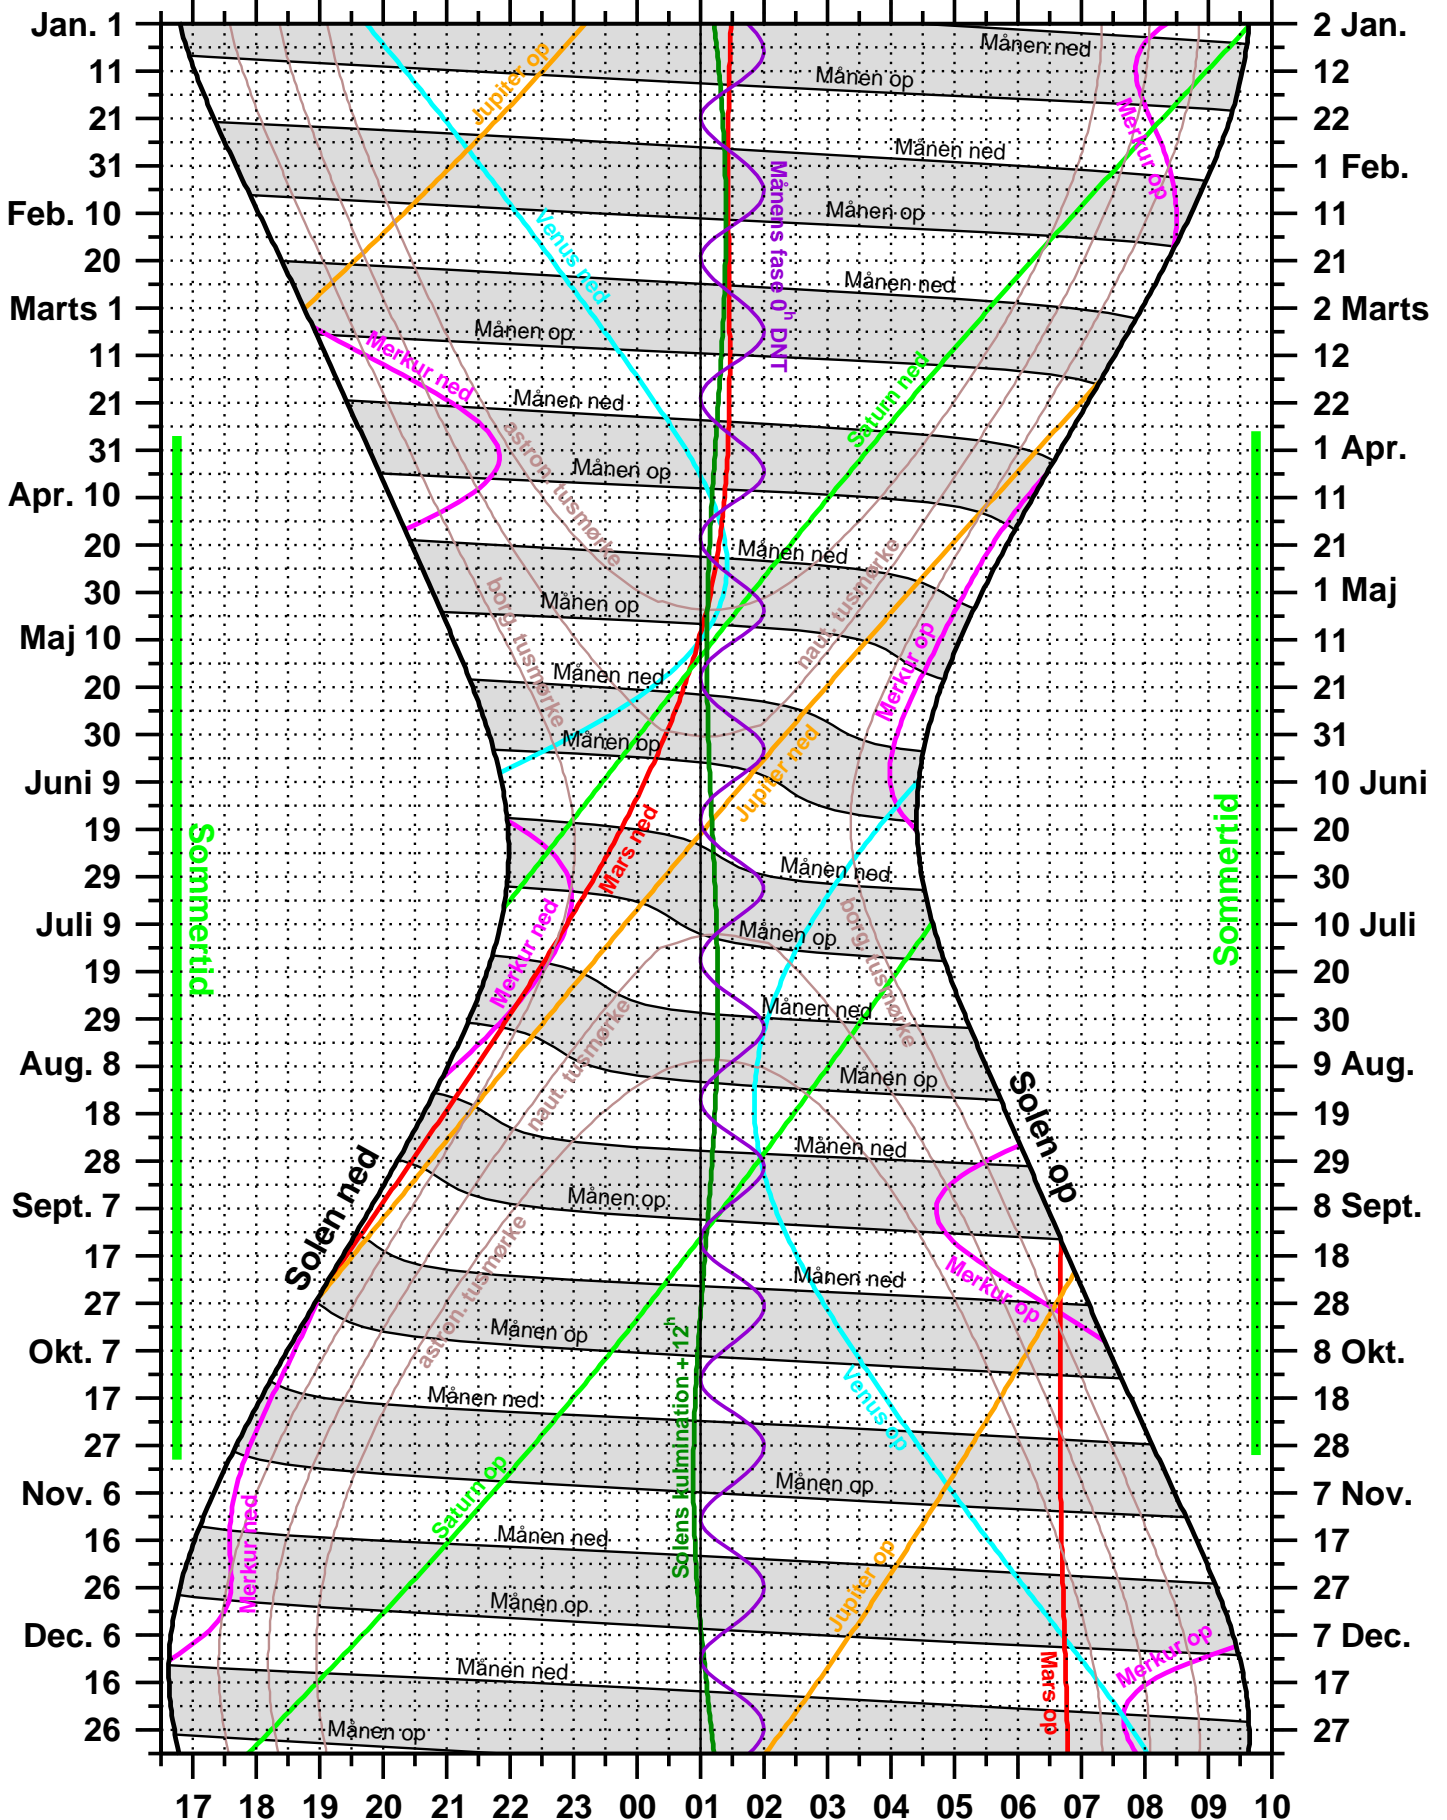

Planetkalender for København 2004

Dansk Normaltid

16 17 18 19 20 21 22 23 00 01 02 03 04 05 06 07 08 09

17 18 19 20 21 22 23 00 01 02 03 04 05 06 07 08 09 10

Dansk Sommertid