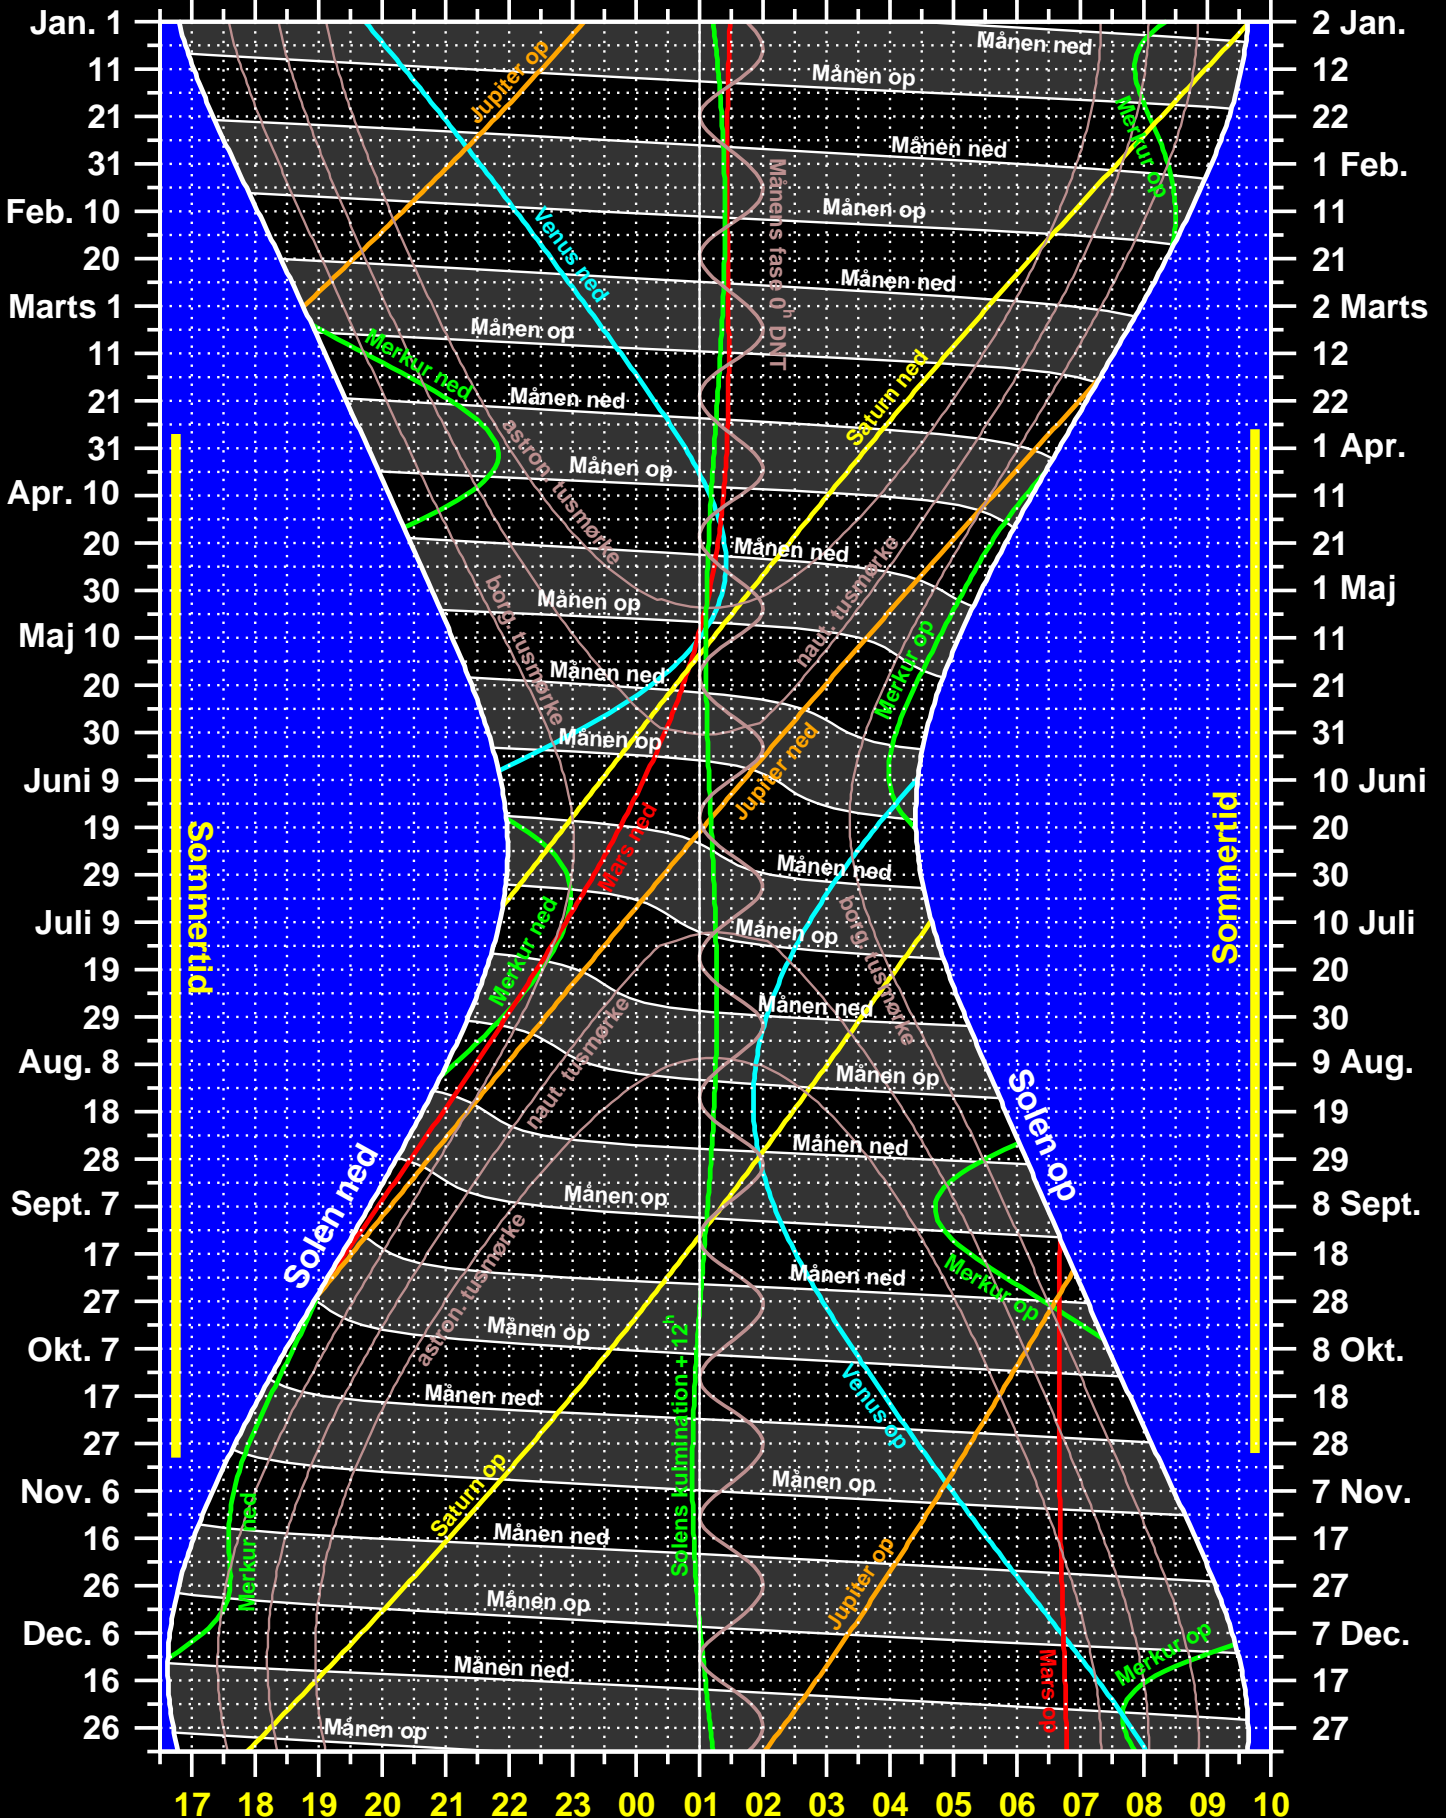

Planetkalender for København 2004

Dansk Normaltid

16 17 18 19 20 21 22 23 00 01 02 03 04 05 06 07 08 09

Dansk Sommertid