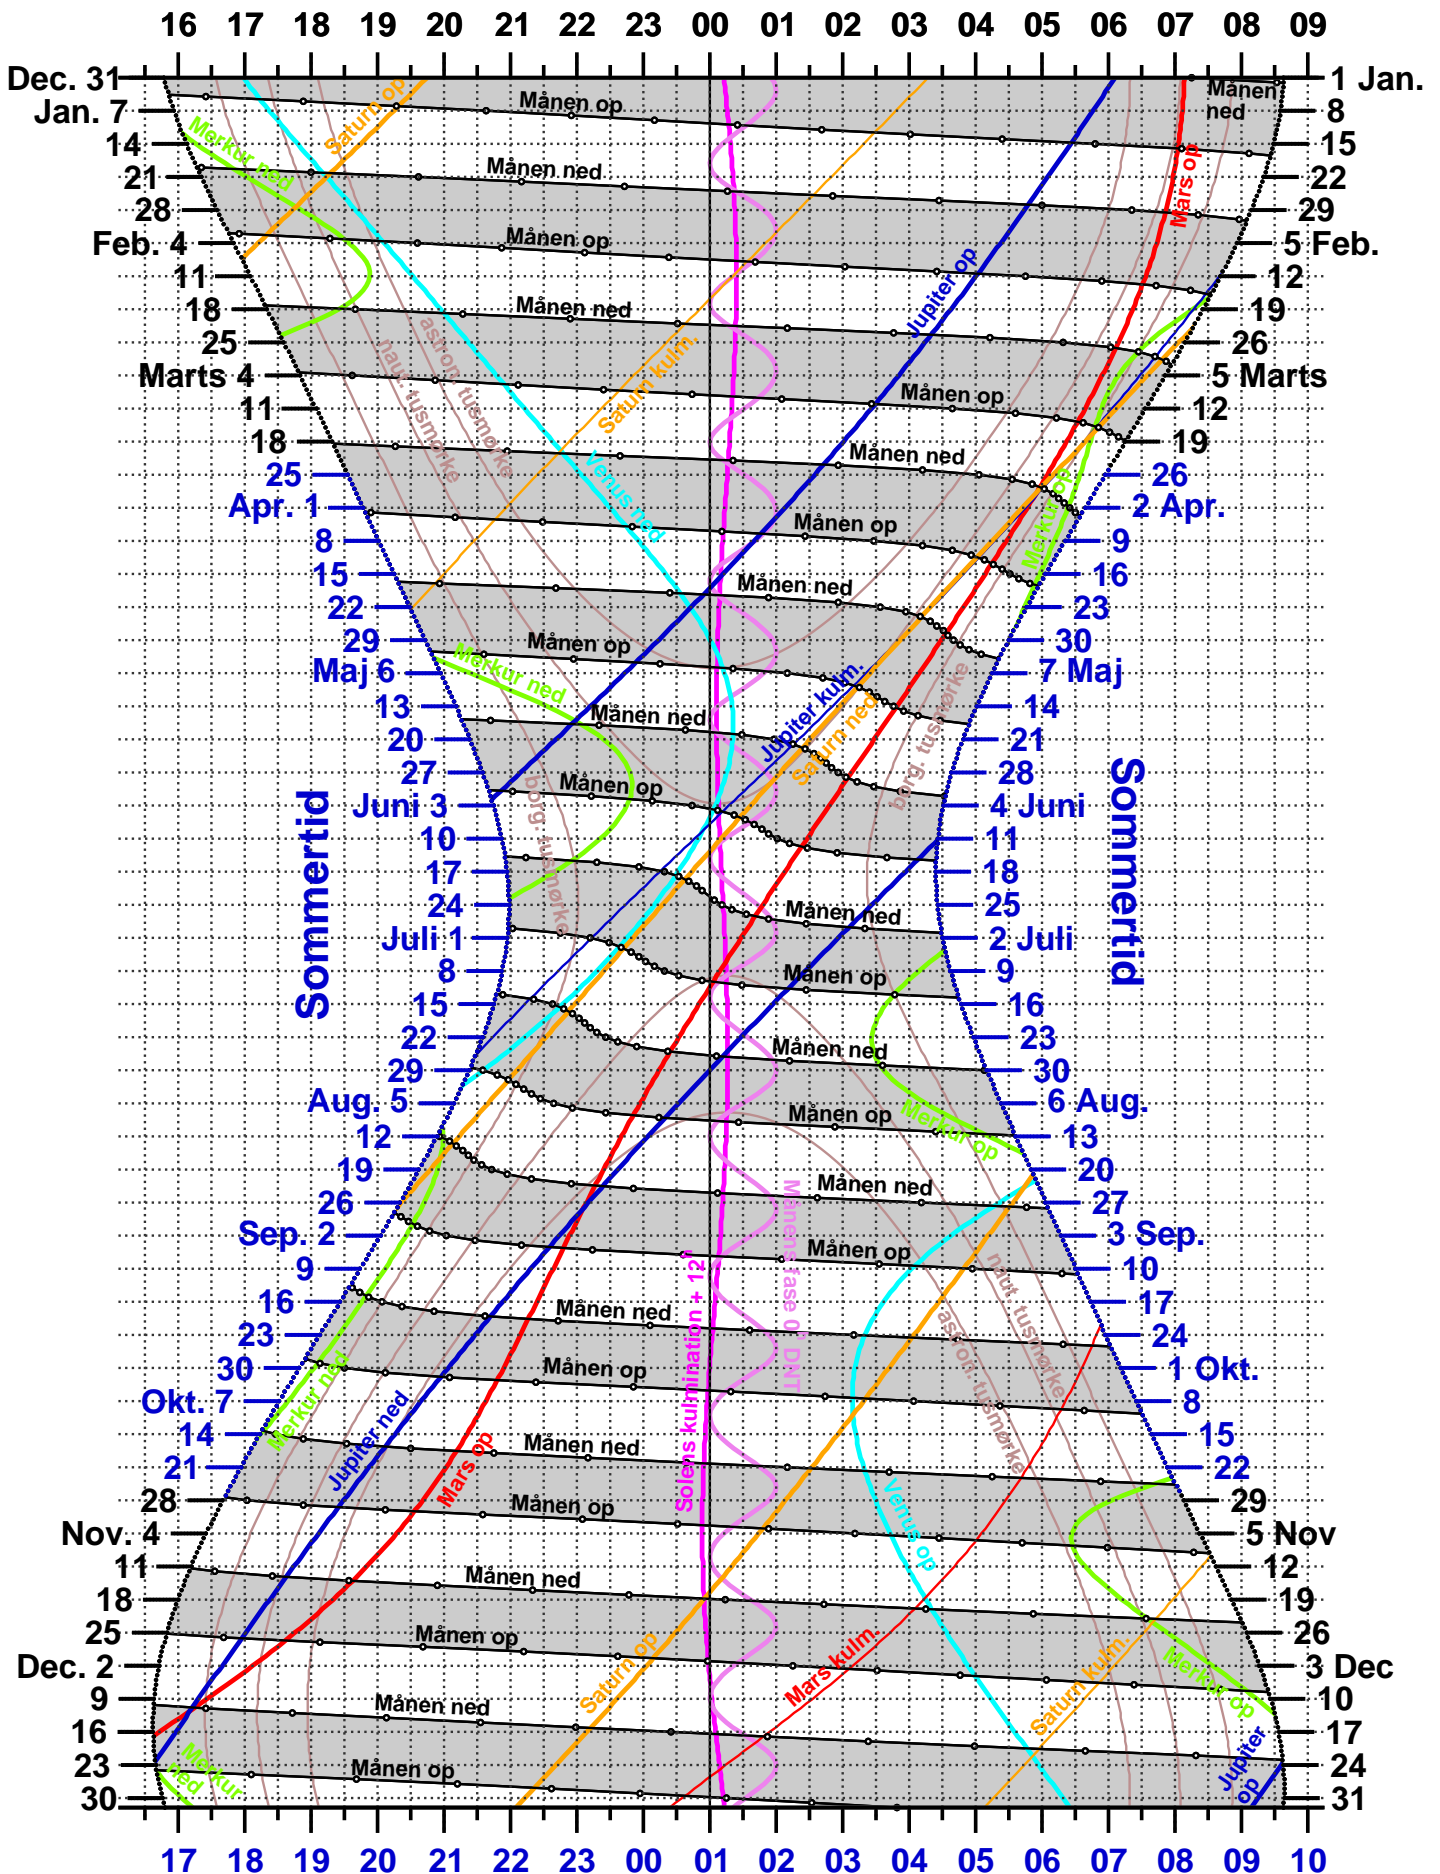

# Planetkalender for København 2007

## Dansk Normaltid

## Dansk Sommertid