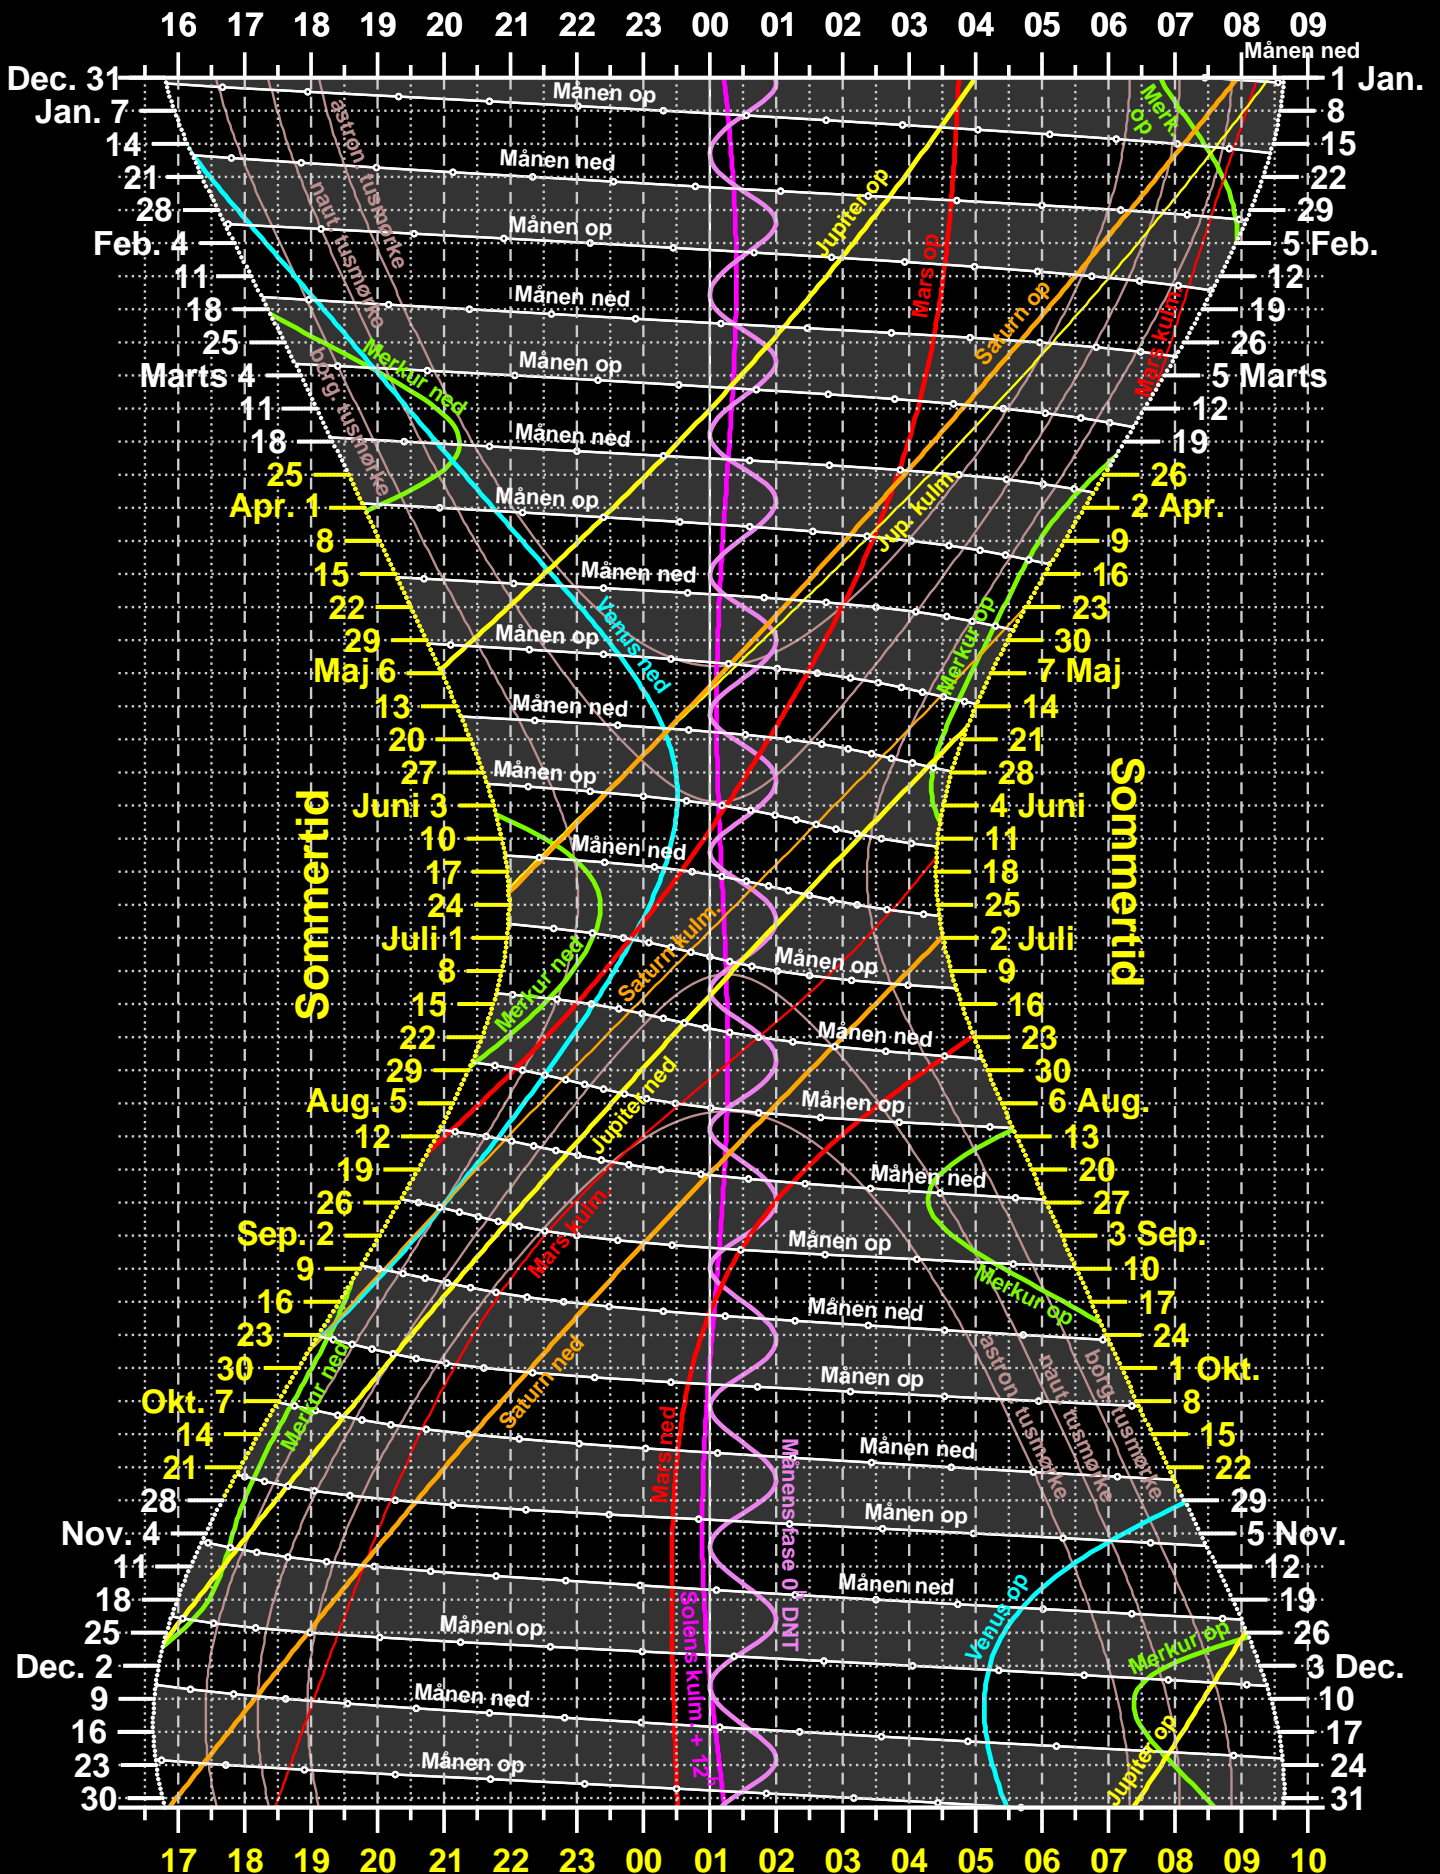

Planetkalender for København 2018

Dansk Normaltid

Dansk Sommertid