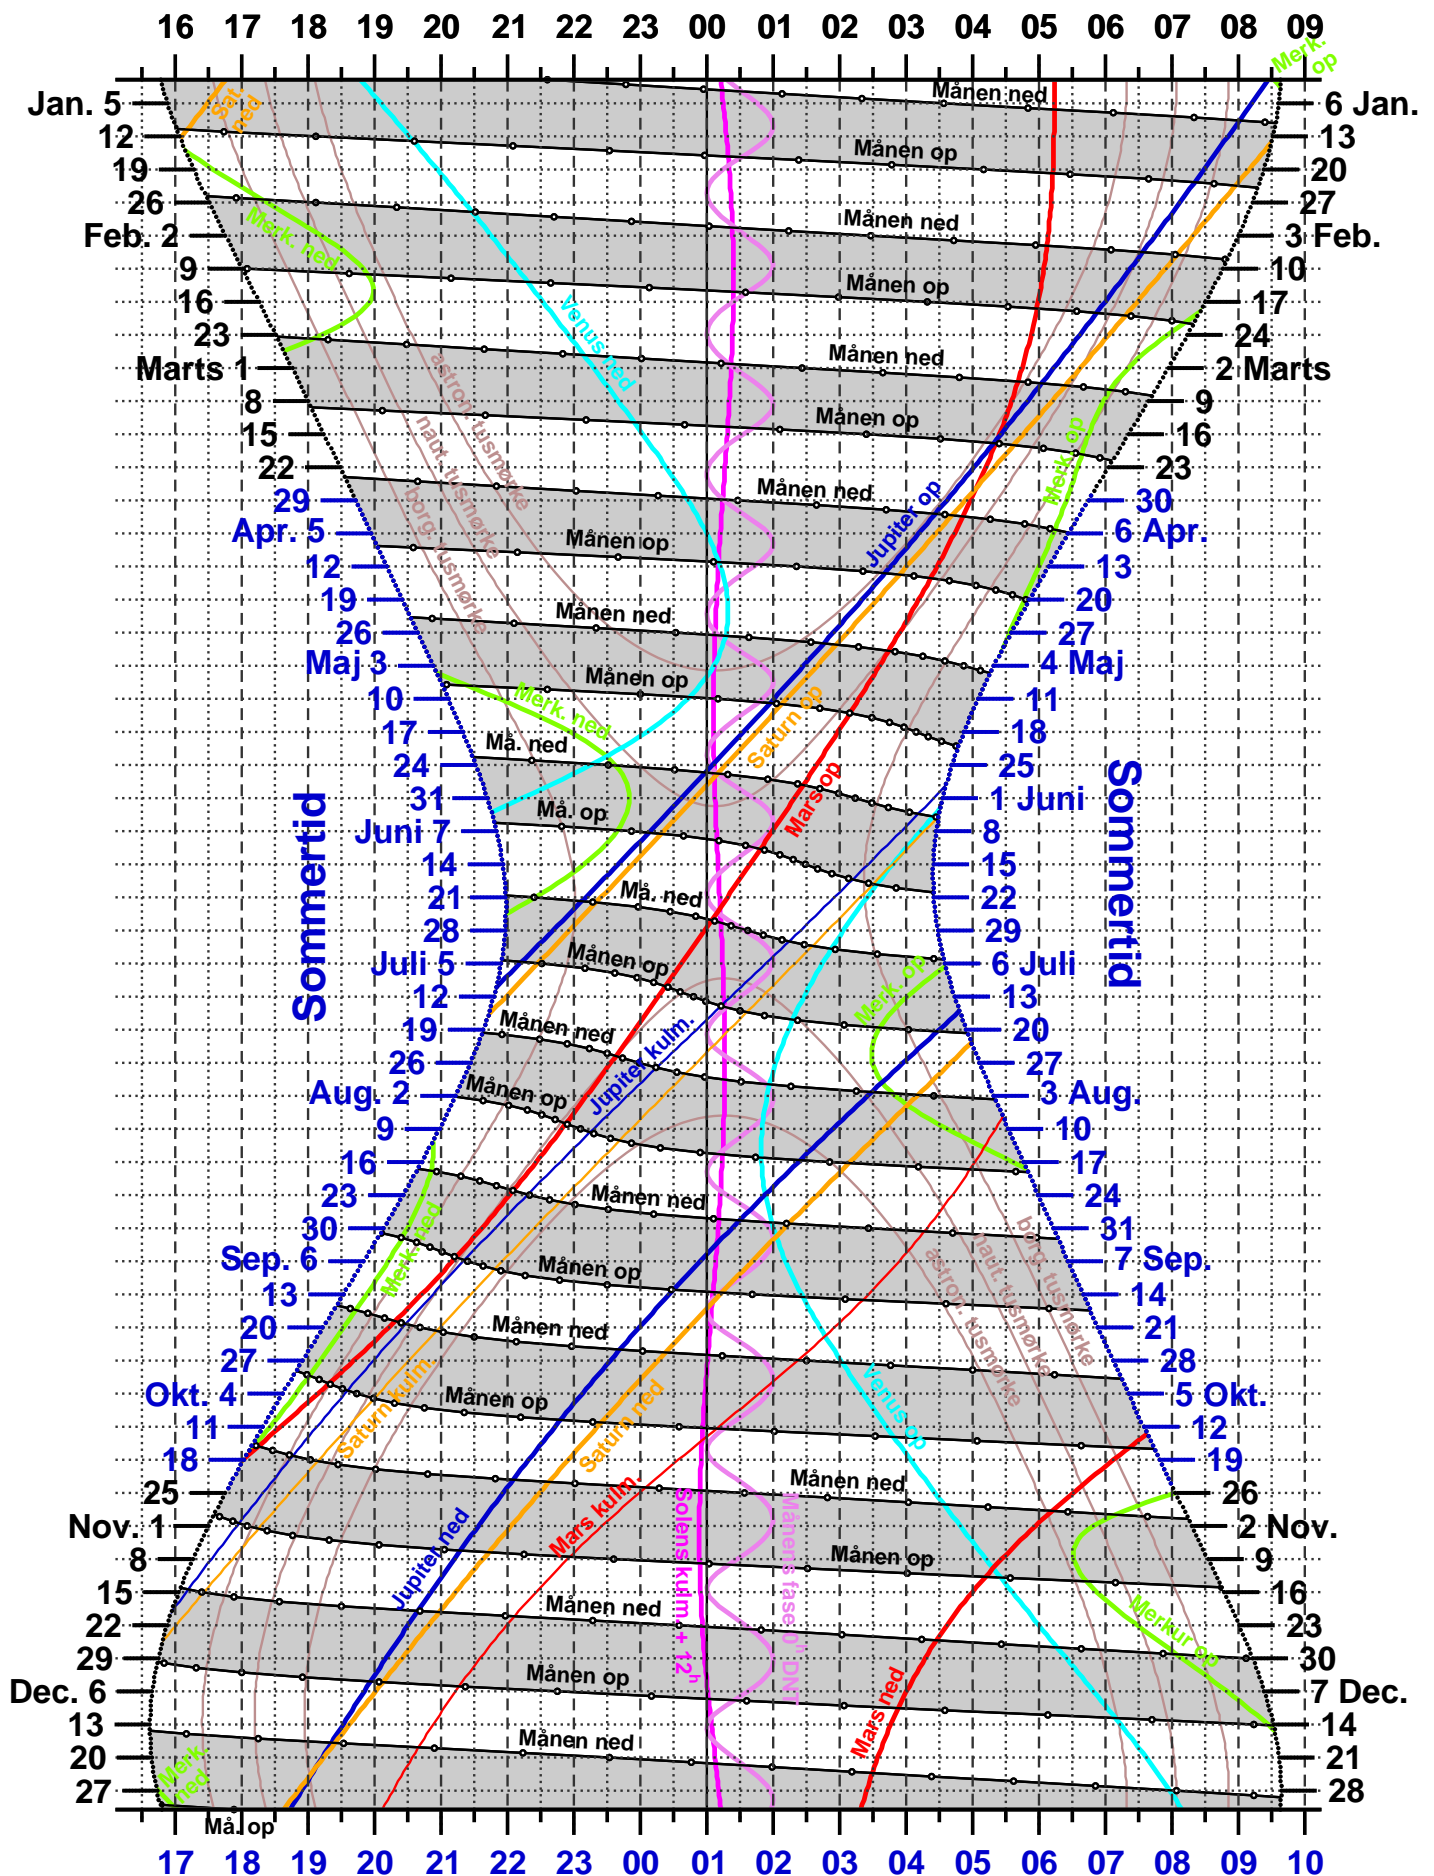

# Planetkalender for København 2020

## Dansk Normaltid

## Dansk Sommertid